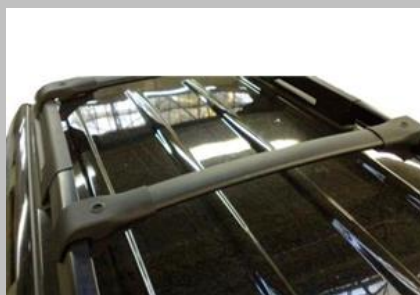

2,0 HORAS INSTALAÇÃO

1,0 HORAS DE PINTURA

DVM17K000

R\$ 699,90

IO R\$ 440,00 DVM1110

TRAVESSA DO BAGAGEIRO DE TETO

Encaixe super fácil e Simples / Suporta até 20kg distribuídos.

15 MINUTOS